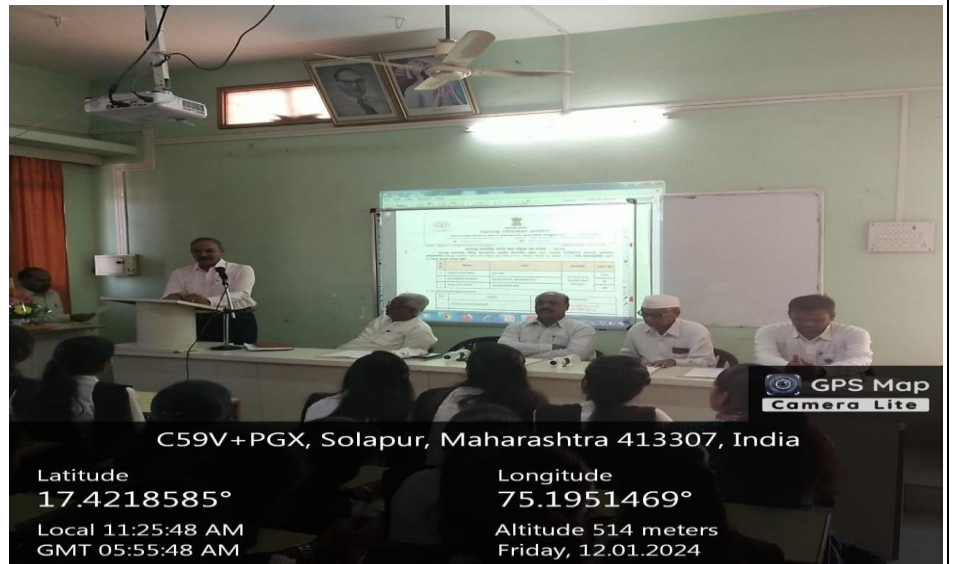

Letter of Thanks:

Estd. 1978 Sangola Taluka Uchcha Shikshan Mandal's NAAC Accreditation: B+++ (3rd Cycle)

Sangola Mahavidyalaya, Sangola
(Affiliated to Punyashlok Ahilyadevi Holkar Solapur University, Solapur)
In charge Principal:- **Dr. Suresh Bhosale** (M.P.Ed., Ph.D.)

Address: Sangola-Kadlas Road, Sangola Dist Solapur Mo: 7588360406
Web Site: www.sangolacollege.org Email: prinscsgl@gmail.com

Ref.No. 217257 Date: 12/01/2024

To,
Mr. Manik Bhosale,
Retired Officer IFS,
A/P Dhayati, Sangola, Dist- Solapur.

Subject: Letter of Thanks.

Dear Sir,

I am very much thankful to you for delivering an informative lecture on **Career Opportunities in Forest Services**. On behalf of Competitive Exam, Career Counselling and Guidance Centre; we express a deep sense of gratitude for your valuable contribution.

Thanking you.

Yours faithfully,
S. Bhosale
(Dr. Suresh Bhosale)
Principal
Sangola Mahavidyalaya Sangola
Tal. Sangola Dist. Solapur (M.S.)

Photos: